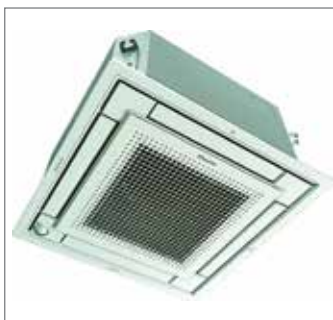

UNITÀ INTERNE CASSETTE A 4 VIE 600X600 (COMANDO E GRIGLIA DA ACQUISTARE A PARTE) - FFA-A9				
CODICE	DESCRIZIONE	PORT. ARIA MAX m³/h	CODICE FORNITORE	€
0376142	Cassette a 4 vie FFA25A9	540	FFA25A9	956,000
0376143•	Cassette a 4 vie FFA35A9	600	FFA35A9	1.284,000
0376144	Cassette a 4 vie FFA50A9	720	FFA50A9	1.312,000
0376145•	Cassette a 4 vie FFA60A9	870	FFA60A9	2.017,000
0231899	Pannello decorativo Bianco		BYFQ60CW	646,000
0231898	Pannello decorativo Argento		BYFQ60CS	690,000
0027110-3	Comando a filo BT colore Bianco		BRC1H52W	301,000
0170647	Comando a filo BT colore Nero		BRC1H52K	301,000
0170648	Comando a filo BT colore Argento		BRC1H52S	301,000
0231798	Comando a infrarossi Bianco		BRC7F530W	397,000
0231797	Comando a infrarossi Argento		BRC7F530S	397,000
0050249•	Scheda Wi-Fi online controller (Plug & Play, da alloggiare nell'unità interna)		BRP069C81	142,600

Estensione garanzia gratuita Kizuna