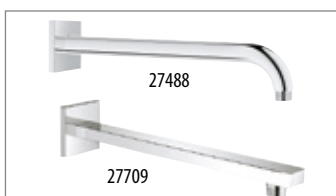

SOFFIONI DOCCIA

CODICE	DESCRIZIONE	COLORE	CODICE FORNITORE	PREZZO €
0478292	Tempesta 250 - Soffione doccia a 1 getto, getto Rain, Ø 250 mm, soffione interamente cromato o con parte superiore del soffione in colore bianco, raccordo a sfera con angolo di inclinazione orientabile ± 10°, raccordo da 1/2", EcoJoy (portata limitata a 9,5 l/min), DreamSpray per un getto sempre perfetto, sistema anticalcare SpeedClean, Inner Water Guide, canale interno dedicato al passaggio dell'acqua che garantisce affidabilità nel tempo adatto per scaldabagni istantanei	cromo	26662000	256,00
0478295		cromo/bianco	26666000	229,00
0478293	Tempesta 250 - Set soffione doccia a parete sporgenza 380 mm, 1 getto composto da: soffione Tempesta 250 (26 662) getto Rain, soffione interamente cromato o con parte superiore del soffione in colore bianco, braccio doccia a parete sporgenza 380 mm (28 361), EcoJoy (portata limitata a 9,5 l/min), DreamSpray per un getto sempre perfetto, sistema anticalcare SpeedClean, Inner Water Guide, canale interno dedicato al passaggio dell'acqua che garantisce affidabilità nel tempo adatto per scaldabagni istantanei	cromo	26663000	421,00
0478296		cromo/bianco	26668000	394,00
0302393	Set doccia senza miscelatore composto da: set soffione doccia Tempesta 250 (26 663), set manopola doccia Euphoria Cosmopolitan Stick (26 404)	cromo	128988	406,00
0478294	Tempesta 250 - Set soffione doccia a soffitto altezza 142 mm, 1 getto composto da: soffione Tempesta 250 (26 662), getto Rain, soffione interamente cromato, braccio a soffitto lunghezza 142 mm (28 724), EcoJoy (portata limitata a 9,5 l/min), DreamSpray per un getto sempre perfetto, sistema anticalcare SpeedClean, Inner Water Guide, canale interno dedicato al passaggio dell'acqua che garantisce affidabilità nel tempo adatto per scaldabagni istantanei	cromo	26664000	340,00
0302394	Set doccia senza miscelatore composto da: set soffione doccia Tempesta 250 Cube (26 682), set manopola doccia Euphoria Cube Stick (26 405)	cromo	128989	406,00

RAINSHOWER ACCESSORI

0191517	Braccio a parete, sporgenza 378 mm, in metallo, raccordo da 1/2", per tutti i soffioni doccia Rainshower	cromo	28982000	315,00
0426870	Braccio a parete sporgenza 380 mm, in metallo, raccordo da 1/2", per tutti i soffioni doccia Rainshower (eccetto Rainshower Jumbo), con rosone circolare	cromo	28361000	231,00
0056040	Braccio a parete, sporgenza 286 mm, in metallo, raccordo da 1/2", per tutti i soffioni doccia Rainshower (eccetto Rainshower Jumbo), con rosone circolare	cromo	28576000	181,10
0098649	Braccio a parete, sporgenza 286 mm, in metallo, raccordo da 1/2", con rosone quadrato e braccio rettangolare, per soffioni doccia quadrati Rainshower Allure e Euphoria Cube	cromo	27709000	250,00
0618924	Braccio a parete, sporgenza 275 mm, in metallo, raccordo da 1/2", con rosone quadrato, per tutti i soffioni doccia Rainshower (eccetto Rainshower Jumbo)	cromo	27488000	181,10