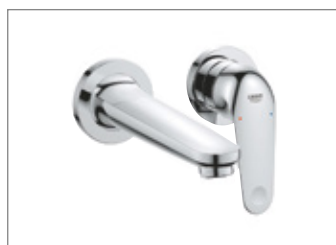

EUROECO				
CODICE	DESCRIZIONE	COLORE	CODICE FORNITORE	PREZZO €
	Miscelatore monocomando per lavabo taglia S. Leva in metallo, cartuccia a dischi ceramici Long-Life da 28 mm, dotato di serie di limitatore di temperatura. Canale interno dedicato al passaggio dell'acqua piombo e nichel free, con tecnologia Water Saving per il risparmio idrico, portata massima (a 3 bar): 5 l/min. Rapido sistema di installazione.			
0547393•	scarico a saltarello 1"1/4	cromo	23262001	133,70
0547406	senza scarico a saltarello	cromo	32734001	127,00
0547395	con piletta clic clac	cromo	24256001	133,70
0547396	con tecnologia Long-Life ES per risparmio energetico e scarico a saltarello 1"1/4	cromo	24257001	133,70
0547397	con tecnologia Long-Life Es per risparmio energetico e con piletta clic clac	cromo	24258001	133,70
	Miscelatore monocomando per lavabo taglia M. Leva in metallo, cartuccia a dischi ceramici Long-Life da 28 mm, dotato di serie di limitatore di temperatura. Canale interno dedicato al passaggio dell'acqua piombo e nichel free, con tecnologia Water Saving per il risparmio idrico, portata massima (a 3 bar): 5 l/min. Rapido sistema di installazione.			
0547398	scarico a saltarello 1"1/4	cromo	24265001	157,70
0547399	senza scarico a saltarello	cromo	24266001	152,80
0547400	con piletta clic clac	cromo	24267001	157,70
0547401	con tecnologia Long-Life ES per risparmio energetico e scarico a saltarello 1"1/4	cromo	24268001	157,70
0547402	con tecnologia Long-Life Es per risparmio energetico e con piletta clic clac	cromo	24269001	157,70
0547403	Miscelatore monocomando per lavabo taglia L. Leva in metallo, cartuccia a dischi ceramici da 28 mm con tecnologia Long-Life ES per risparmio energetico. Dotato di serie di limitatore di temperatura con tecnologia Water Saving per il risparmio idrico. Portata massima (a 3 bar): 5 l/min, rapido sistema di installazione, bocca girevole e scarico a saltarello 1"1/4.	cromo	24272001	203,00
0547404	Miscelatore monocomando per lavabo taglia XL. Leva in metallo, cartuccia a dischi ceramici Long-Life da 28 mm. Dotato di serie di limitatore di temperatura con tecnologia Water Saving per il risparmio idrico. Portata massima (a 3 bar): 5 l/min, rapido sistema di installazione, bocca girevole e scarico a saltarello 1"1/4.	cromo	24273001	226,00
0547405	Miscelatore per lavabo a 2 fori. Installazione a parete, parte esterna per corpo incasso 23571. Cartuccia a dischi ceramici Long-Life da 35 mm, finitura resistente. Con tecnologia Water Saving per il risparmio idrico, portata massima (a 3 bar): 5 l/min. Distanza dal centro 110 mm e sporgenza 117 mm.	cromo	24274001	319,00
0237235	Corpo incasso per miscelatori monocomando, per lavabi 2 fori a parete, senza parte esterna		23571000	523,00