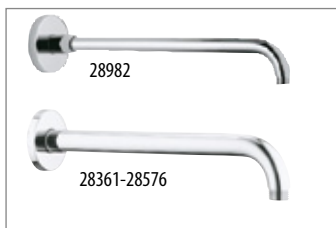

SOFFIONI DOCCIA

CODICE	DESCRIZIONE	COLORE	CODICE FORNITORE	PREZZO €
0478292	Tempesta 250 - Soffione doccia a 1 getto, getto Rain, Ø 250 mm, soffione interamente cromato o con parte superiore del soffione in colore bianco, raccordo a sfera con angolo di inclinazione orientabile ± 10°, raccordo da 1/2", EcoJoy (portata limitata a 9,5 l/min), DreamSpray per un getto sempre perfetto, sistema anticalcare SpeedClean, Inner Water Guide, canale interno dedicato al passaggio dell'acqua che garantisce affidabilità nel tempo adatto per scaldabagni istantanei	cromo	26662000	256,00
0478295		cromo/bianco	26666000	229,00
0478293	Tempesta 250 - Set soffione doccia a parete sporgenza 380 mm, 1 getto composto da: soffione Tempesta 250 (26 662) getto Rain, soffione interamente cromato o con parte superiore del soffione in colore bianco, braccio doccia a parete sporgenza 380 mm (28 361), EcoJoy (portata limitata a 9,5 l/min), DreamSpray per un getto sempre perfetto, sistema anticalcare SpeedClean, Inner Water Guide, canale interno dedicato al passaggio dell'acqua che garantisce affidabilità nel tempo adatto per scaldabagni istantanei	cromo	26663000	421,00
0478296		cromo/bianco	26668000	394,00
0302393	Set doccia senza miscelatore composto da: set soffione doccia Tempesta 250 (26 663), set manopola doccia Euphoria Cosmopolitan Stick (26 404)	cromo	128988	406,00
0478294	Tempesta 250 - Set soffione doccia a soffitto altezza 142 mm, 1 getto composto da: soffione Tempesta 250 (26 662), getto Rain, soffione interamente cromato, braccio a soffitto lunghezza 142 mm (28 724), EcoJoy (portata limitata a 9,5 l/min), DreamSpray per un getto sempre perfetto, sistema anticalcare SpeedClean, Inner Water Guide, canale interno dedicato al passaggio dell'acqua che garantisce affidabilità nel tempo adatto per scaldabagni istantanei	cromo	26664000	340,00
0302394	Set doccia senza miscelatore composto da: set soffione doccia Tempesta 250 Cube (26 682), set manopola doccia Euphoria Cube Stick (26 405)	cromo	128989	406,00

RAINSHOWER ACCESSORI

0191517	Braccio a parete, sporgenza 378 mm, in metallo, raccordo da 1/2", per tutti i soffioni doccia Rainshower	cromo	28982000	315,00
0426870	Braccio a parete sporgenza 380 mm, in metallo, raccordo da 1/2", per tutti i soffioni doccia Rainshower (eccetto Rainshower Jumbo), con rosone circolare	cromo	28361000	231,00
0056040	Braccio a parete, sporgenza 286 mm, in metallo, raccordo da 1/2", per tutti i soffioni doccia Rainshower (eccetto Rainshower Jumbo), con rosone circolare	cromo	28576000	181,10
0098649	Braccio a parete, sporgenza 286 mm, in metallo, raccordo da 1/2", con rosone quadrato e braccio rettangolare, per soffioni doccia quadrati Rainshower Allure e Euphoria Cube	cromo	27709000	250,00
0618924	Braccio a parete, sporgenza 275 mm, in metallo, raccordo da 1/2", con rosone quadrato, per tutti i soffioni doccia Rainshower (eccetto Rainshower Jumbo)	cromo	27488000	181,10